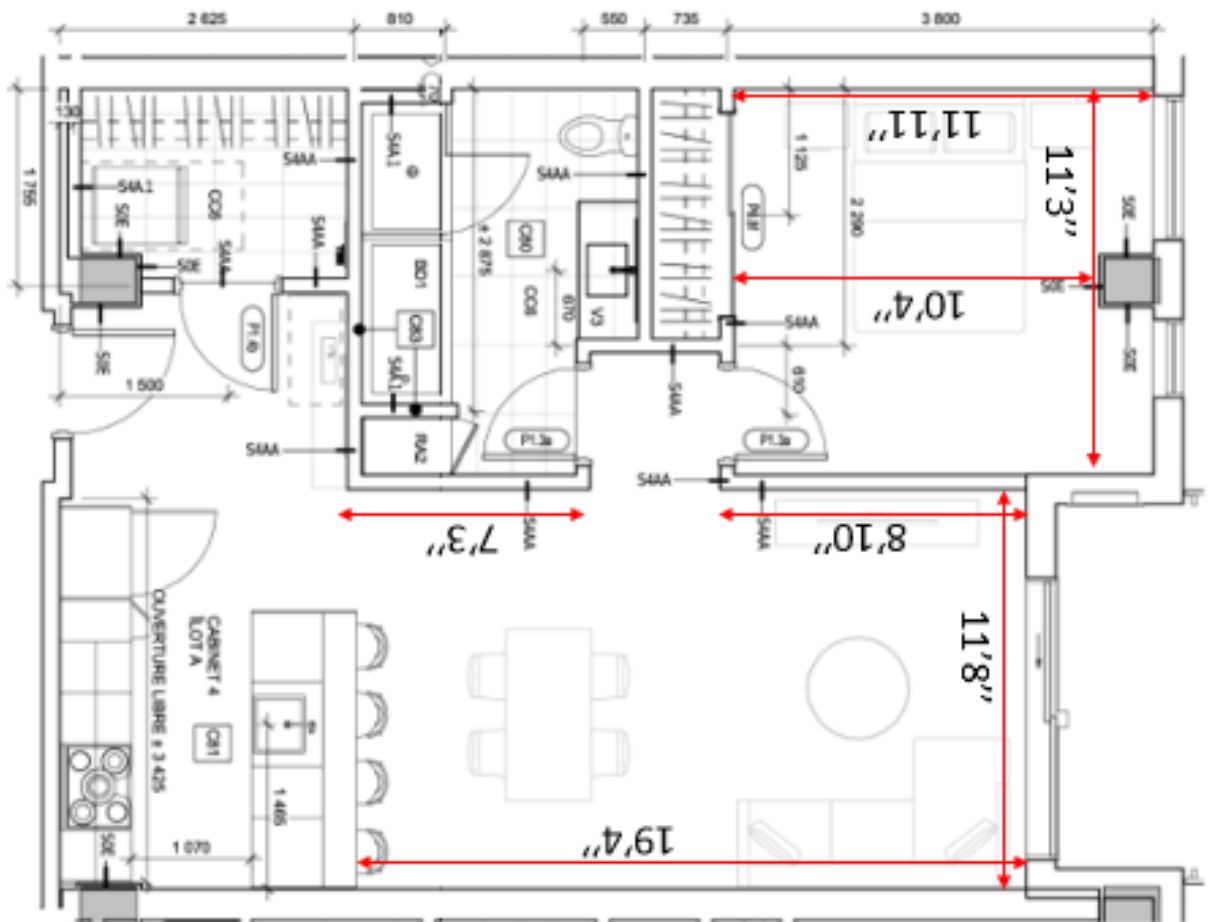

Condo locatif 1010

1 chambre

INFO LOCATION : 418-425-0206 x231
jerome.trudel@capwood.ca

Unité neuve disponible actuellement

Superficie brute : 770 pc

Inclus:

6 électroménagers

1 case de stationnement intérieur

1 espace de rangement

Eau chaude

Note: le mobilier et les électroménagers illustrés aux plans ne sont pas inclus au contrat et n'apparaissent qu'à titre indicatif. La superficie brute inclut les murs extérieurs et le mur du corridor. La superficie nette est mesurée à la face intérieure de tous les murs périphériques et inclut les cloisons intérieures. Les dimensions et les superficies sont présentés à titre indicatif et peuvent varier lors de la réalisation. Des modifications peuvent survenir sans préavis.