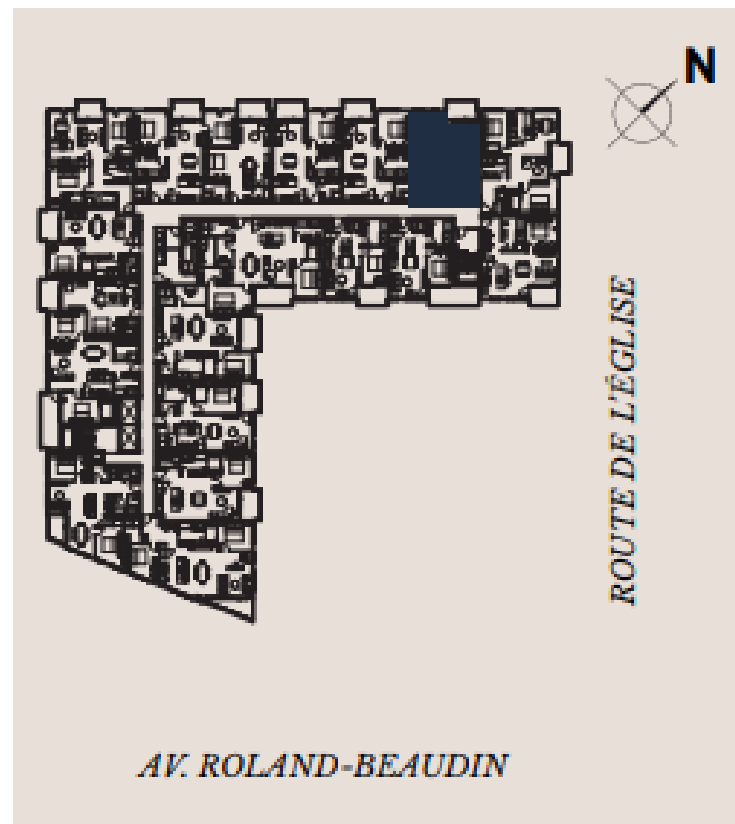

Condo locatif 1010

1 chambre

INFO LOCATION : 418-425-0206 x231
jerome.trudel@capwood.ca

Unité neuve disponible actuellement

Superficie brute : 770 pc

Inclus:

6 électroménagers

1 case de stationnement intérieur

1 espace de rangement

Eau chaude

Note: le mobilier et les électroménagers illustrés aux plans ne sont pas inclus au contrat et n'apparaissent qu'à titre indicatif. La superficie brute inclut les murs extérieurs et le mur du corridor. La superficie nette est mesurée à la face intérieure de tous les murs périphériques et inclut les cloisons intérieures. Les dimensions et les superficies sont présentés à titre indicatif et peuvent varier lors de la réalisation. Des modifications peuvent survenir sans préavis.